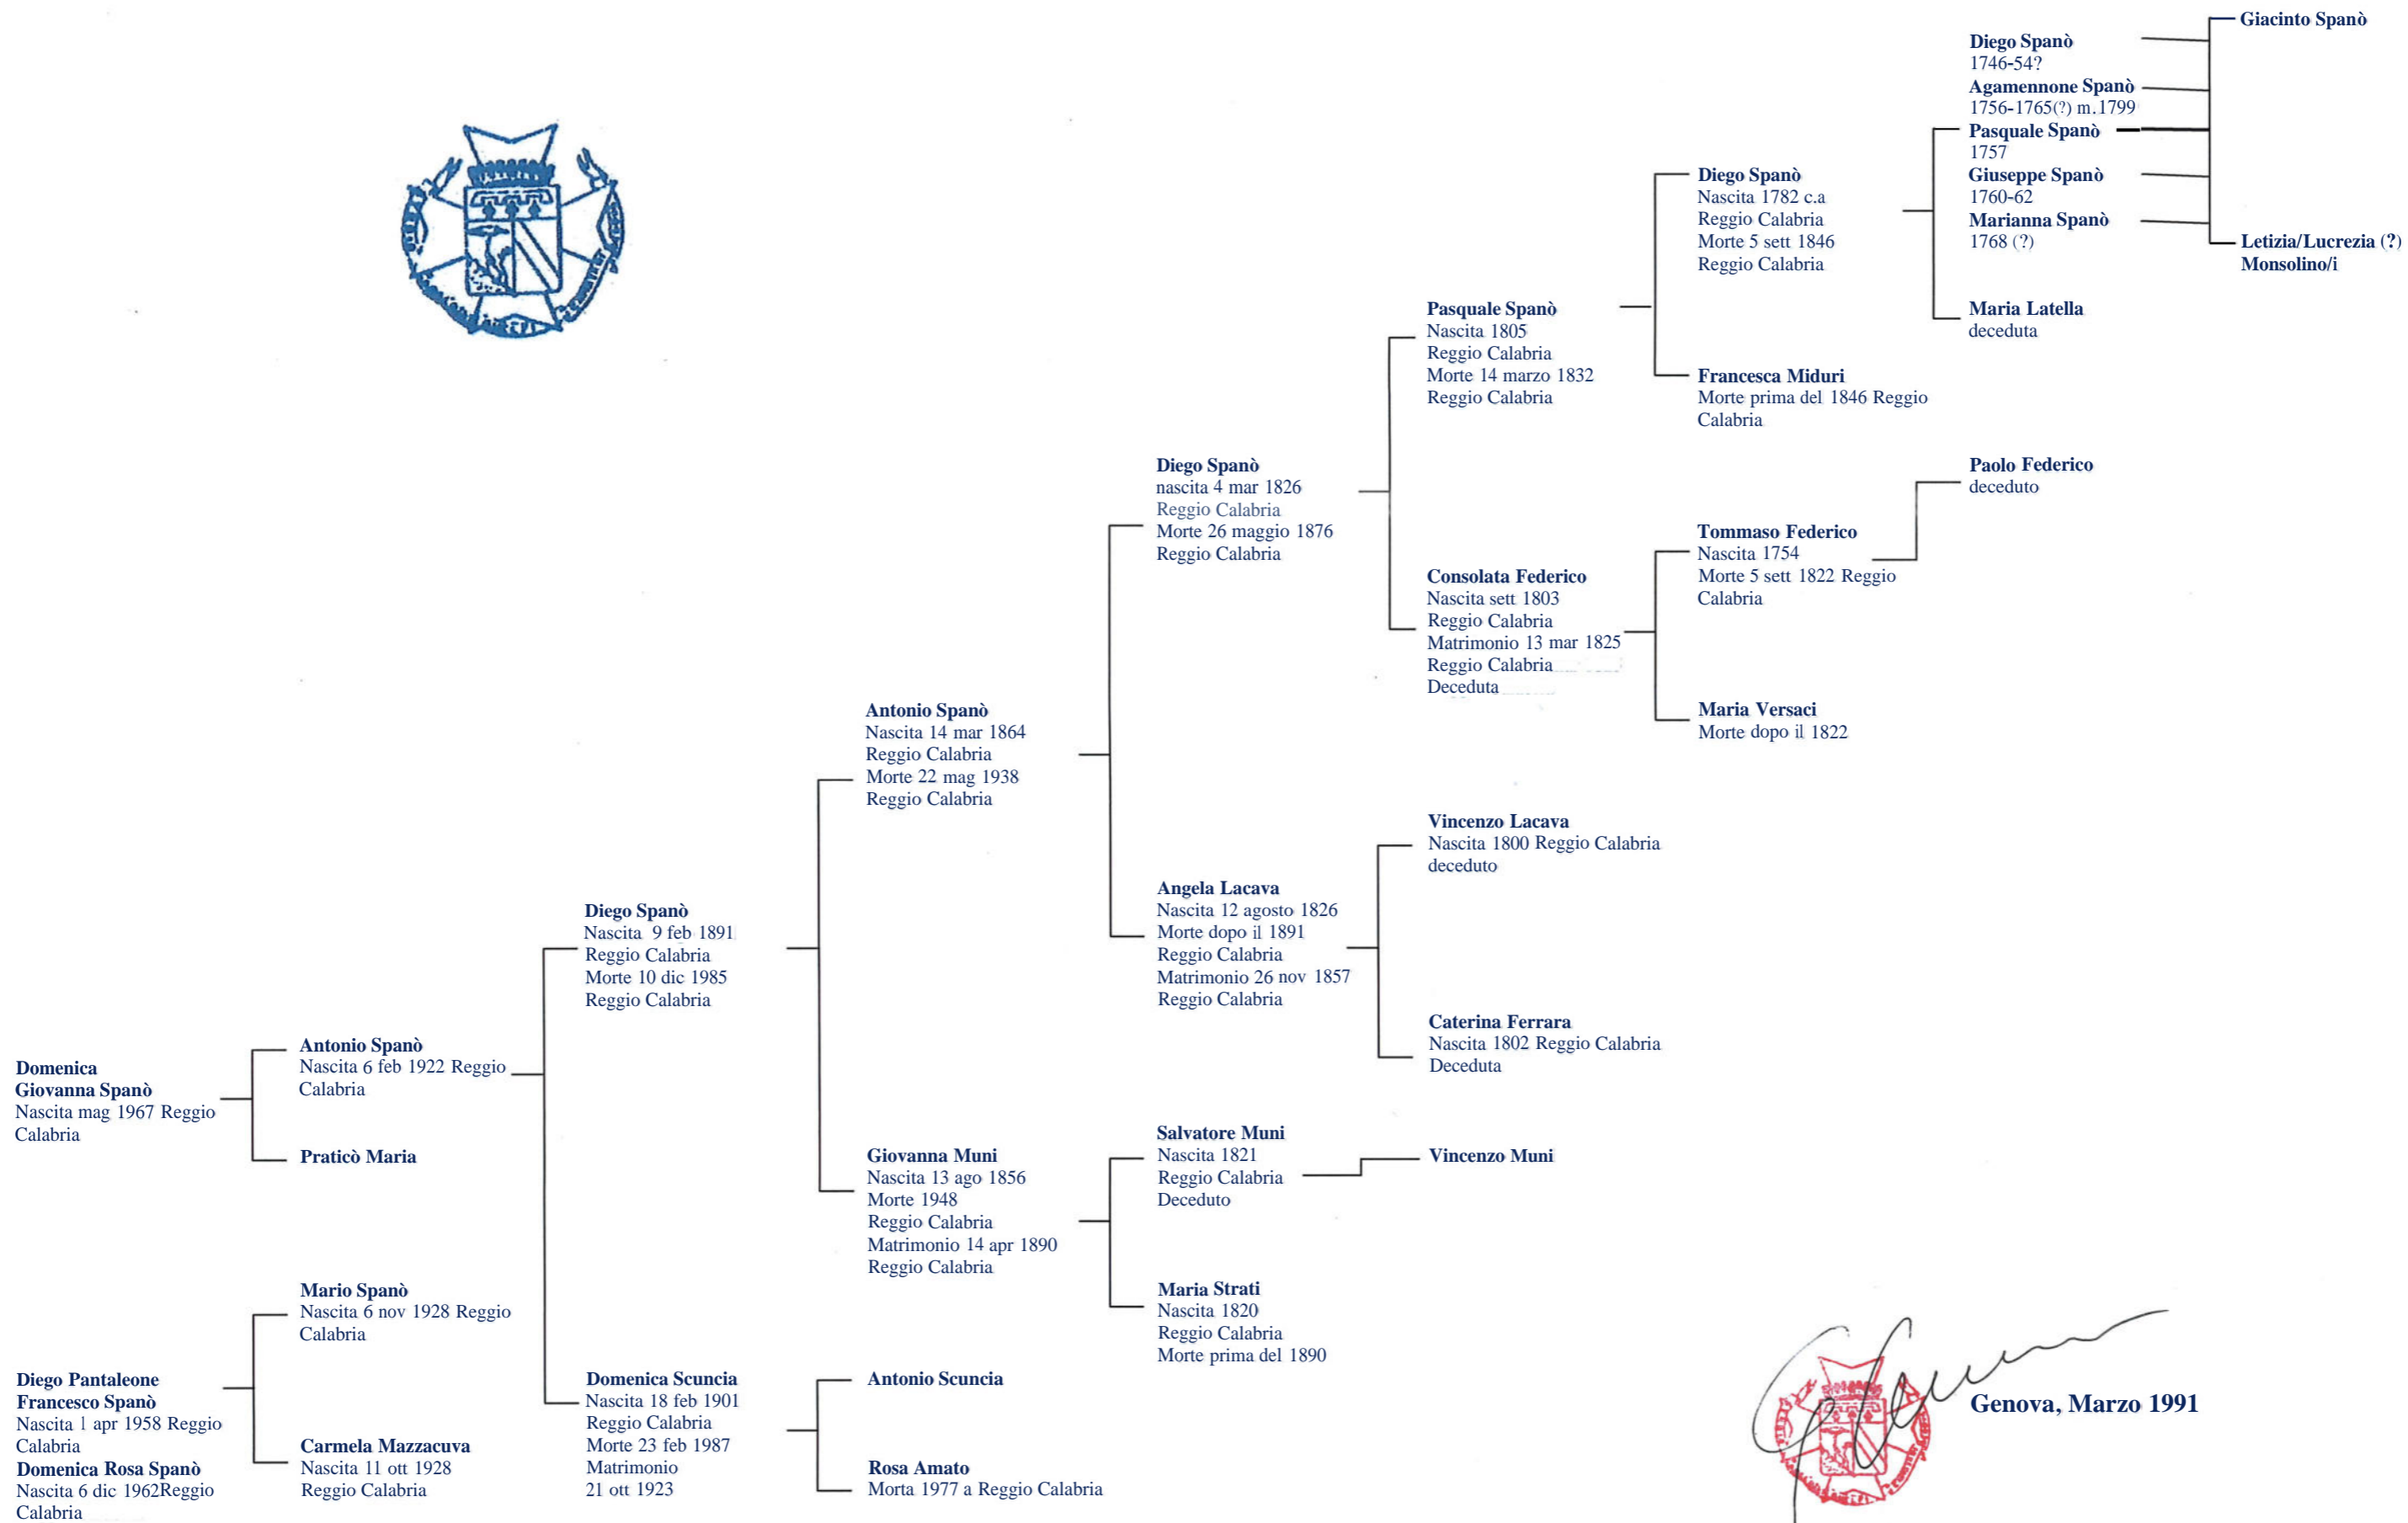

DIREZIONE: +39.010.586979
SEGRETERIA (centralino): Tel.
+39.010.5959095
Fax +39.010.562360
Riva: 00639310101 - C.F.:
GLFVTR33C29G224V

Albero Genealogico della Nobile Famiglia Spanò di Reggio Calabria

Di origine greca, e' una delle sei Famiglie storiche di Reggio che hanno dato alla Patria illustri gentiluomini insigniti delle primarie cariche e addetti al magistrato municipale. Giovanni Alfonso Sandaco Nobile nel 1431. Agamennone nel 1571 e 1572 ebbe la stessa carica e fu uno dei trenta tre Patrizi fondatori della Congregazione dell'Annunziata. Altro Agamennone Generale nell'Armata della repubblica Partenopea nel 1799.

Stemma e notizie estratte dal Crollalanza Dizionario Storico Blasonico.

Un ramo e' rappresentato dal Dott. Diego, di Mario, di Diego, fu Antonio, quondam Diego.

ANTENATI DI DIEGO PANTALEONE FRANCESCO SPANÒ